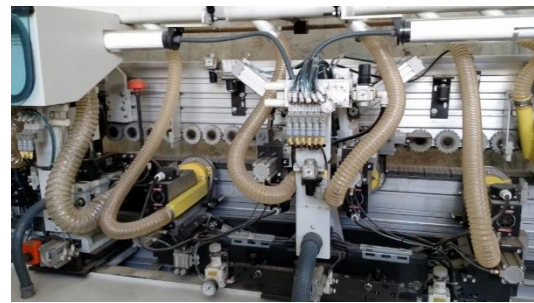

COLADEIRA DE BORDOS AUTOMÁTICA MARCA EGURKO

MODELO CH 14

CARACTERÍSTICAS PRINCIPAIS:

- PAINEL DE COMANDO COM PC - VÁRIAS INFORMAÇÕES GERENCIAIS
- DUPLA TUPIA DE ENTRADA
- CAIXA DE COLA TEFLONADA COM 4 KGS DE CAPACIDADE E TROCA RÁPIDA
- GRUPO DESTOPADOR
- GRUPO REFILADOR
- GRUPO ARREDONDADOR COM 4 MOTORES
- GRUPO RASPADOR
- GRUPO POLIDOR
- VELOCIDADE DE AVANÇO: 14MTS/MIN
- INSTALADA EM 03/2018
- MÁQUINA EM PERFEITO FUNCIONAMENTO E SERÁ ENTREGUE REVISADA E COM GARANTIA DE 90 DIAS

DUPLA TUPIA DE ENTRADA

CAIXA DE COLA TEFLONADA

GRUPO DESTOPADOR

GRUPO REFILADOR E ARREDONDADOR

GRUPO RASPADOR E POLIDOR

DETALHE PAINEL ELÉTRICO